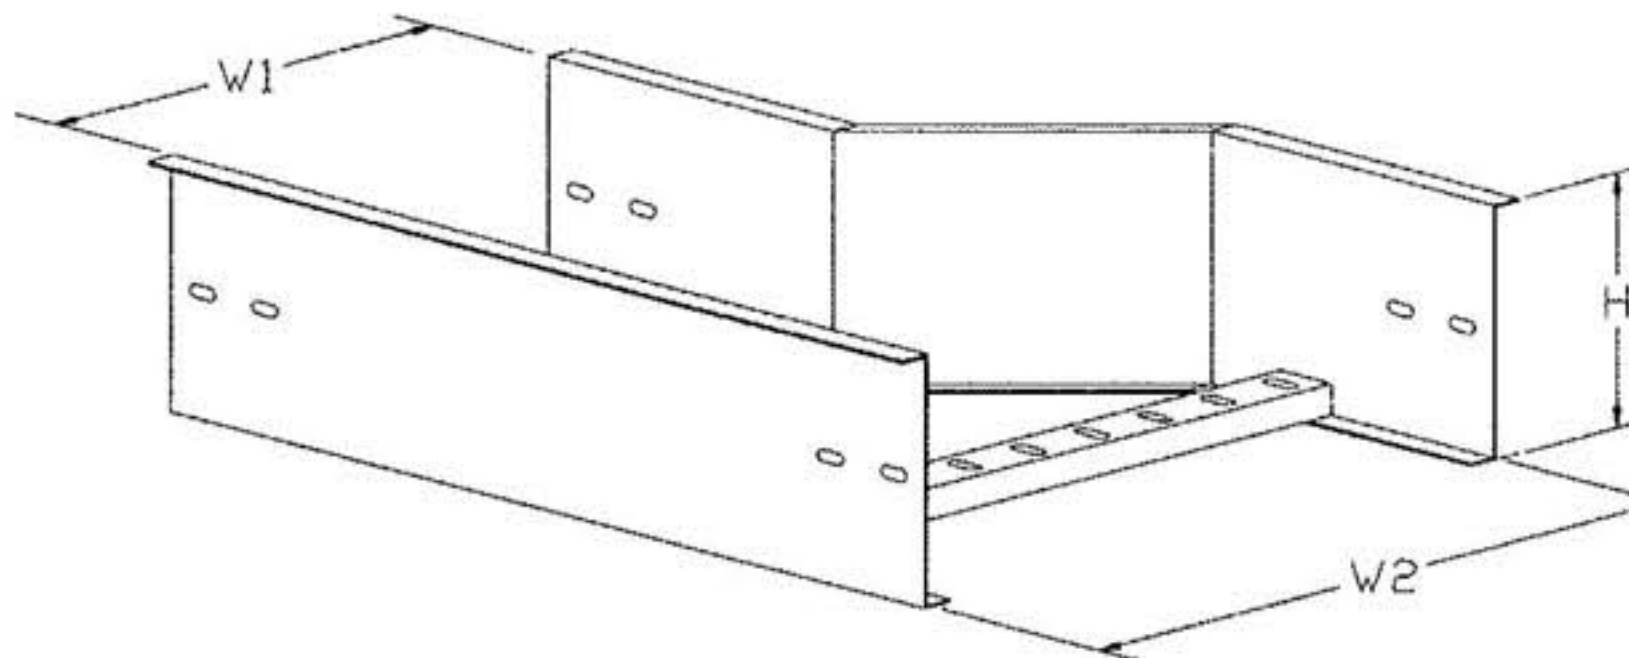

LEFT REDUCER

Z-TYPE	INWARD C	OUTWARD C	KABELRAX	STANDARD DIMENSION		
PART NO.	PART NO.	PART NO.	PART NO.	H(mm)	W1(mm)	W2(mm)
MPLZLR/100/15-200	MPLILR/100/15-20	MPLOLR/100/15-20	MPLKLR/100/15-20	100	150	200
MPLZLR/100/20-30	MPLILR/100/20-30	MPLOLR/100/20-30	MPLKLR/100/20-30		200	300
MPLZLR/100/30-45	MPLILR/100/30-45	MPLOLR/100/30-45	MPLKLR/100/30-45		300	450
MPLZLR/100/45-60	MPLILR/100/45-60	MPLOLR/100/45-60	MPLKLR/100/45-60		450	600
MPLZLR/100/60-75	MPLILR/100/60-75	MPLOLR/100/60-75	MPLKLR/100/60-75		600	750
MPLZLR/100/75-90	MPLILR/100/75-90	MPLOLR/100/75-90	MPLKLR/100/75-90		750	900
MPLZLR/125/15-200	MPLILR/125/15-20	MPLOLR/125/15-20	MPLKLR/125/15-20	125	150	200
MPLZLR/125/20-30	MPLILR/125/20-30	MPLOLR/125/20-30	MPLKLR/125/20-30		200	300
MPLZLR/125/30-45	MPLILR/125/30-45	MPLOLR/125/30-45	MPLKLR/125/30-45		300	450
MPLZLR/125/45-60	MPLILR/125/45-60	MPLOLR/125/45-60	MPLKLR/125/45-60		450	600
MPLZLR/125/60-75	MPLILR/125/60-75	MPLOLR/125/60-75	MPLKLR/125/60-75		600	750
MPLZLR/125/75-90	MPLILR/125/75-90	MPLOLR/125/75-90	MPLKLR/125/75-90		750	900
MPLZLR/150/15-200	MPLILR/150/15-20	MPLOLR/150/15-20	MPLKLR/150/15-20	150	150	200
MPLZLR/150/20-30	MPLILR/150/20-30	MPLOLR/150/20-30	MPLKLR/150/20-30		200	300
MPLZLR/150/30-45	MPLILR/150/30-45	MPLOLR/150/30-45	MPLKLR/150/30-45		300	450
MPLZLR/150/45-60	MPLILR/150/45-60	MPLOLR/150/45-60	MPLKLR/150/45-60		450	600
MPLZLR/150/60-75	MPLILR/150/60-75	MPLOLR/150/60-75	MPLKLR/150/60-75		600	750
MPLZLR/150/75-90	MPLILR/150/75-90	MPLOLR/150/75-90	MPLKLR/150/75-90		750	900

NOTE : Other sizes are available upon request

Standard Specifications:

1. TYPE : Z - Type, Outward C, Inward C and Kabelrax
2. MATERIAL : Mild Steel / SS 304 / SS 316
3. THICKNESS : 1.5mm to 3.0mm
4. RADIUS : -
5. FINISHING : HDG Accordance to ISO 1461 / BS 729 / ASTM A386 for Mild Steel
6. FASTENERS : HDG, EZP, SS 304 & SS 316